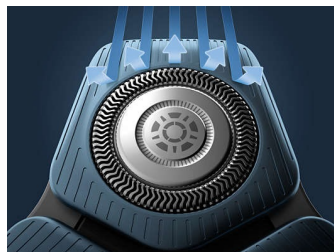

Hair-Guide-presisjonsheader

Den nye formen på barberingshodene er utviklet for presisjon. Overflaten er forbedret med hårstyringskanaler, som er utformet for å bevege håret i en effektiv kutteposisjon.