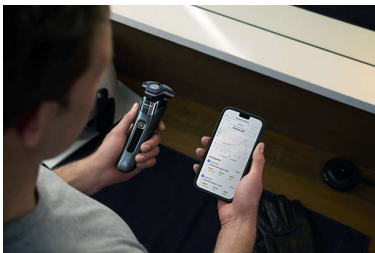

Personlig tilpasning via app

Du kan perfektionere barberingen ved å pare barbermaskinen med Philips GroomTribe-appen. Barbering for barbering kan du spore utviklingen i huden, tilpasse barberingen og mestre teknikken for en barbering som er både hudnær og skånsom.