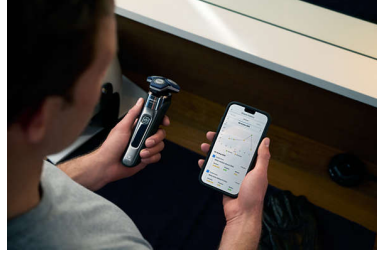

Mukavaan parranajoon

- Minuutin syväpuhdistus hygieeniseen parranajoon
- Aja parta kuivana, märkänä ja jopa suihkussa
- Varteen integroitu tarkkuustrimmeri

Ympäristö

- Kätevä lataus

Kohokohdat

Nano SkinGlide -pinnoite

Liikkeentunnistin

Liikkeentunnistustekniikka seuraa parranajoa ja ohjaa tehostamaan tekniikkaa. Suurin osa miehistä paransi onnistuneesti tekniikkaa jo kolmella parranajokerralla***.

Mukautus sovelluksen kautta