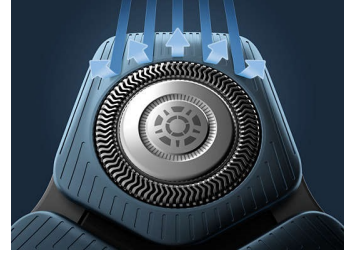

PowerAdapt-tunnistin

Älykäs tunnistin tarkistaa parran tiheyden 250 kertaa sekunnissa. Tekniikka säättää leikkaustehon automaattisesti, jotta parranajo olisi vaivatonta ja hellävaraista.

Joustavat 360-D-ajopäät

Joustavat terät kääntyvät täydet 360 astetta ja myötäilevät kasvojen muotoja. Optimaalinen ihokosketus tekee parranajosta tarkkaa ja miellyttävää.

Karvoja ohjaavat tarkkuusterät

Ajopäiden uusi muotoilu on tarkoitettu tarkkaan parranajoon. Pinnalle on lisätty karvanohjaimia, jotka siirtävät karvat tehokkaaseen leikkausasentoon.