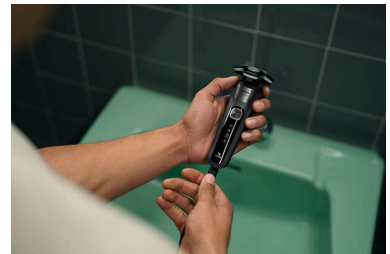

1 tunnin latausaika

Parranajokoneen tehokkaan ja energiaa säästävän litiumioniakun voi ladata täyteen vain tunnissa. Onko kiire? Lataa parranajokonetta viisi minuuttia, niin virtaa riittää yhteen parranajoon.