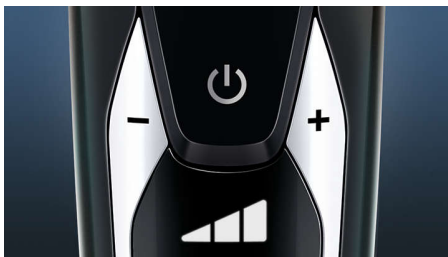

Kohokohdat

V-Track PRO -teräjärjestelmä

Varmista tarkka ajotulos. V-Track Precision PRO -terät asettavat 1–3 päivää kasvaneen parran jokaisen karvan, jopa ihonmyötäiset ja eripituiset karvat, hellävaraisesti parhaaseen asentoon ajoa varten. Leikkaa 30 % lähempää* ja vähemmällä vedolla ihoa ärsyttämättä.

8-suuntaiset ContourDetect-ajopäät

8-suuntaiset ContourDetect-ajopäät myötäilevät kasvojen ja kaulan kaarteita tarkasti, joten tavoitat 20 % enemmän karvoja jokaisella vedolla. Saat tarkan ja sileän ajotuloksen.

Henkilökohtaiset mukavuusasetukset

Voit valita kolmesta asetuksesta itsellesi sopivimman: Herkkä – hellävaraiseen mutta tarkkaan ajoon. Normaali – perusteelliseen jokapäiväiseen ajoon. Nopea – nopeaan, aikaa säästävään ajoon.