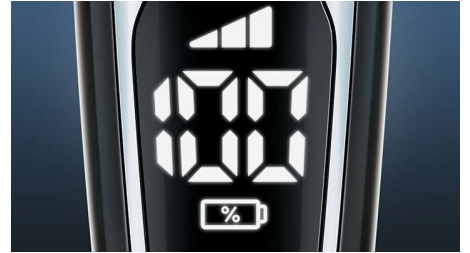

Digitaalinen näyttö

Intuitiivisessa näytössä näkyvät tarvittavat tiedot, jotta saat parranajokoneestasi kaiken irti: – 3-numeroinen (%) akkuilmaisain – Puhdistustarpeen ilmaisin – Lataus vähissä – ilmaisin – Ajopäät vaihtotarpeen ilmaisin – Matkalukituksen ilmaisin