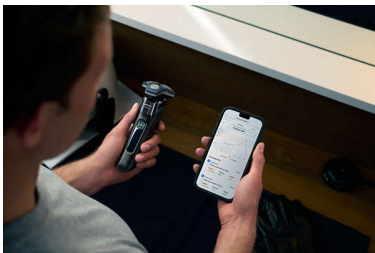

Personlig tilpasning via app

Du kan perfektionere barberingen ved å pare barbermaskinen med Philips GroomTribe-appen. Barbering for barbering kan du spore utviklingen i huden, tilpasse barberingen og mestre teknikken for en barbering som er både hudnær og skånsom.