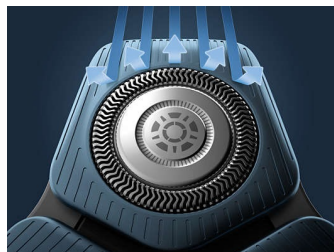

PowerAdapt-sensor

Den intelligente ansiktshårsensoren leser av hårtettheten 250 ganger per sekund. Teknologien gir en dynamisk tilpasning av skjærekraften automatisk, slik at du får en behagelig og skånsom barbering.

360-D fleksible hoder

Fullstendig fleksible hoder dreies 360° for å følge ansiktskonturene. Opplev optimal hudkontakt for en grundig og komfortabel barbering.

Hair-Guide-presisjonsheader

Den nye formen på barberingshodene er utviklet for presisjon. Overflaten er forbedret med hårstyringskanaler, som er utformet for å bevege håret i en effektiv kutteposisjon.