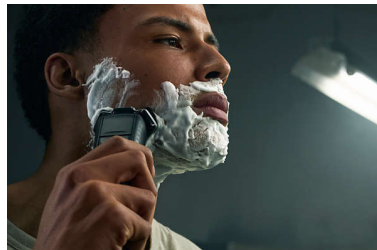

Wet & Dry

Mukauta parranajorutiini tarpeisiisi. Wet & Dry -tiivistyksen ansiosta voit valita miellyttävän kuiva-ajon tai virkistävän märkäajon. Voit ajaa parran suihkussa, kun käytät geeliä tai vaahtoa.