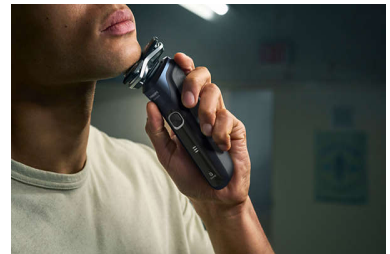

60 minuuttia johdotonta ajoa

Ajele johdottomasti 60 minuuttia, kun akku on ladattu täyteen.