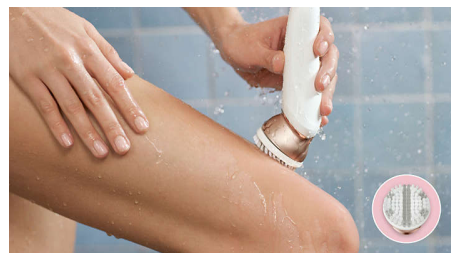

Helppo ja vaivaton käyttää

- Hellävaraisimpaan hoitoon käytä epilaattoria suihkussa
- Sisäänrakennettu lamppu valaistaa hoidettavan alueen
- Palkittua muotoilua*

Erittäin tarkka lopputulos

- Leveä epilointipää
- Ainutlaatuisesta keraamisesta materiaalista valmistettu epilointipää takaa paremman otteen karvasta

Leveä epilointipää

Epilointipää on tehty leveäksi jotta se kattaisi mahdollisimman suuren pinta-alan. Näin sinun ei tarvitse käsitellä samaa aluetta monesti koska epilaattori nappaa karvat ensimmäisellä kerralla.

Palkittua muotoilua*

Palkittu muotoilu* helpottaa karvanpoistoa

Hellävaraisimpaan hoitoon käytä epilaattoria suihkussa

Voit käyttää Philips Satinelle Advanced -epilaattoria suihkussa, mikä tekee epiloinnista huomattavasti mukavampaa koska lämmin vesi vähentää mahdollista epämukavuutta. Runko on pitävä jotta se istuisi hyvin kädessä kuiva- sekä märkäkäytössä.

Sisäänrakennettu lamppu valaistaa hoidettavan alueen

Epilaattorin lamppu varmistaa että näet jopa pienetkin ihokarvat jotta saisit mahdollisimman tarkan lopputuloksen jokaisessa vartalon osassa.

Vartalon kuorintaharja