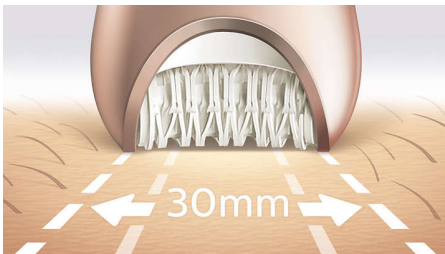

Seitsemällä lisäosalla varustettu tehokas ja nopea epilaattori Nappaa hennotkin ihokarvat

Philips Satinelle Advanced on täydellinen epilaattori kun tarvitset nopeaa ja tehokasta hoitoa. Keraaminen pinta nappaa hennotkin ihokarvat juurineen kasvoista ja muualta vartalosta. Leveä epilointipää pystyy hoitamaan isompaa pinta-alaa jotta epiloinnista tulisi nopeaa ja tehokasta. Satinelle Advanced epilaattori poistaa ihokarvat juurineen ja antaa sileän ihon jopa neljäksi viikoksi. Tämän mallin mukana saat seitsemän lisävarustetta: ajopää ja trimmauskampa, ihon venytin, kasvoille sekä herkille alueille tarkoitettu lisäosa, epilointipää, hieronta lisäosa ja kuorintaharja.

Helppo mukauttaa omiin kauneudenhoitorutiineihin

- Vartalon kuorintaharja irrottaa kuolleet ihosolut
- Mukana bikinirajan ajopää ja ohjauskampa
- Kasvojen ja herkkien ihoalueiden suojus häiritsevien karvojen poistoon
- Mukana ihon venytin
- Mukana hierontasuojus

Kohokohdat

Philipsin nopein epilaattori

Epilointipään keraaminen pinnoite tarttuu hennoimpiinkin ihokarvoihin. Entistä nopeammin (2 200 kierrosta minuutissa) pyörivä pinsettilevy tekee tästä laitteesta valikoimamme nopeimman epilaattorin.

Leveä epilointipää

Epilointipää on tehty leveäksi jotta se kattaisi mahdollisimman suuren pinta-alan. Näin sinun ei tarvitse käsitellä samaa aluetta monesti koska epilaattori nappaa karvat ensimmäisellä kerralla.