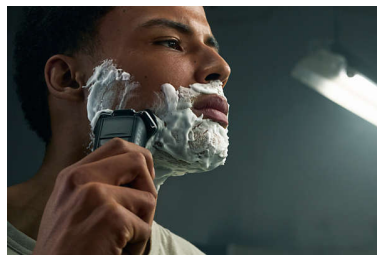

Wet & Dry

Mukauta parranajorutiini tarpeisiisi. Wet & Dry -tiivistyksen ansioista voit valita miellyttävän kuiva-ajon tai virkistävän märkäajon. Voit ajaa parran suihkussa, kun käytät geeliä tai vaahtoa.