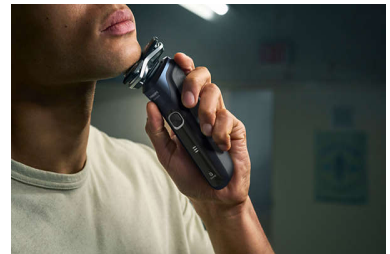

PowerAdapt-tunnistin

Älykäs tunnistin tarkistaa parran tiheyden 250 kertaa sekunnissa. Tekniikka säätelee leikkaustehon automaattisesti, jotta parranajo olisi vaivatonta ja hellävaraista.

Joustavat 360-D-ajopäät

Joustavat terät kääntyvät täydet 360 astetta ja myötäilevät kasvojen muotoja. Optimaalinen ihokosketus tekee parranajosta tarkkaa ja miellyttävää.

Karvoja ohjaavat tarkkuusterät

Ajopäiden uusi muotoilu on tarkoitettu tarkkaan parranajoon. Pinnalle on lisätty karvanohjaimia, jotka siirtävät karvat tehokkaaseen leikkausasentoon.

Wet & Dry

Mukauta parranajorutiini tarpeisiisi. Wet & Dry -tiivistyksen ansioista voit valita miellyttävän kuiva-ajon tai virkistävän märkäajon. Voit ajaa parran suihkussa, kun käytät geeliä tai vaahtoa.

Ylösnouseva rajain

Viimeistele parranajo nousevalla tarkkuustrimmerillä. Parranajokoneeseen integroitu tarkkuustrimmeri on ihanteellinen viiksien ja pulisonkien siistimiseen.

60 minuuttia johdotonta ajoa