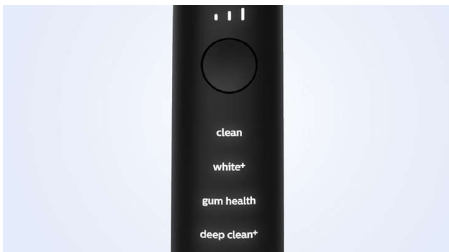

- Påbörja och fortsätt med hälsosamma vanor

Funktioner

Statusrapport

DiamondClean 9000 ger dig den vägledning du behöver för att förbättra och upprätthålla sunda borstningsvanor mellan tandläkarbesök. Inbyggda smarta sensorer meddelar dig när du trycker för hårt, och genom att ansluta din borstningsupplevelse till Sonicare-appen får du en personlig statusrapport där du kan se dina förbättringar.

4 lägen, 3 intensitetsnivåer

DiamondClean 9000 levereras med Clean, White+, Gum Health och Deep Clean+ för att ta hand om dina borstningsbehov. Clean-läget är avsett för exceptionell daglig rengöring, White+ är för borttagning av fläckar, Gum Health ger en skonsam men effektiv rengöring för tandköttet och Deep Clean+ ger dig en uppfriskande djuprengöring. Tre intensitetsnivåer gör att du kan välja en högre inställning för en intensivare rengöring och en lägre inställning för känsligare munnar.

Inbyggd trycksensor

Du kanske inte märker om du borstar för hårt, men det gör DiamondClean 9000. Om du använder för hårt tryck avger tandborsten ett pulserande ljud. Det är en påminnelse om att du ska låta borsthuvudet göra jobbet. 7 av 10 personer tyckte att den här funktionen hjälpte dem till en bättre tandborstning.

BrushSync-parning

Smarta borsthuvuden ser till att du använder rätt läge och intensitet för bästa möjliga rengöring. Låt exempelvis säga att du använder borsthuvudet W3 Premium White. BrushSync-tekniken på DiamondClean 9000 synkar automatiskt borsthuvudet med White+-läget för att bleka dina tänder.