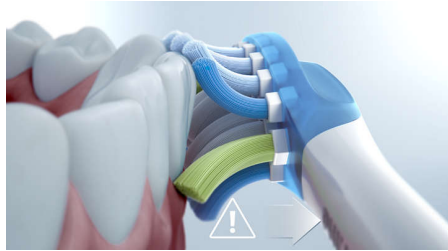

Inbyggd trycksensor

Du kanske inte märker om du borstar för hårt, men det gör DiamondClean 9000. Om du använder för hårt tryck avger tandborsten ett pulserande ljud. Det är en påminnelse om att du ska låta borsthuvudet göra jobbet. 7 av 10 personer tyckte att den här funktionen hjälpte dem till en bättre tandborstning.