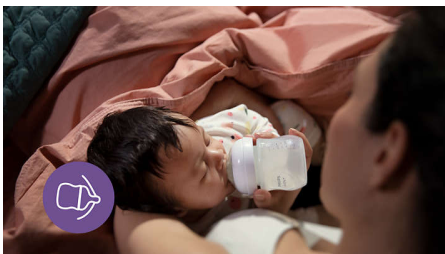

Cucelj Natural Response

Cucelj z naravnim odzivom deluje usklajeno z naravnim ritmom hranjenja vašega dojenčka, zato je lažje kombinirati dojenje in hranjenje po steklenički. Cucelj ima edinstveno odprtino, skozi katero se sprošča mleko samo, ko dojenček aktivno pije. Ko dojenček naredi premor za požiranje in dihanje, tudi mleko neha iztekati.