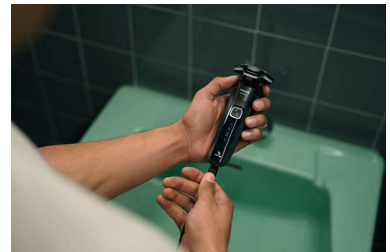

1 tunnin latausaika

Parranajokoneen tehokkaan ja energiaa säästävän litiumioniakun voi ladata täyteen vain tunnissa. Onko kiire? Lataa parranajokonetta viisi minuuttia, niin virta riittää yhteen parranajoon.