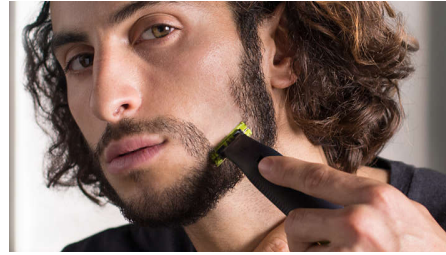

## Technologie unique OneBlade

Conçu pour la stylisation du visage et du corps, le Philips OneBlade taille, stylise et rase votre toutes les hauteurs de poils. Il permet un rasage simple et confortable grâce à son revêtement lisse et à ses bords arrondis. Et l'élément de coupe décrit 200 mouvements par seconde pour couper efficacement les poils les plus longs.

## Taillez (Visage + Corps)

Taillez votre barbe uniformément avec le sabot de précision réglable inclus. Choisissez l'une des 14 hauteurs verrouillables pour adopter le style de votre choix, de la barbe naissante à la barbe de 3 jours, sans oublier les barbes plus longues. Taillez les poils de votre corps dans n'importe quelle direction à l'aide du sabot corps clipsable (3 mm).

## Définissez les contours

Obtenez des lignes précises en quelques secondes grâce à la lame double sens permettant de voir chaque poil à couper.

## Rasez

Le rasoir OneBlade ne rase pas aussi près qu'une lame traditionnelle, ce qui lui permet de préserver votre peau. Rasez facilement toutes les longueurs de poils à contre-sens.