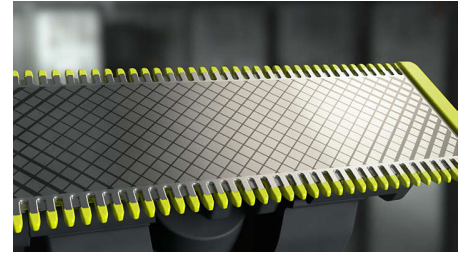

## Sabot corps clipsable

Fixez simplement le sabot corps de 3 mm pour tailler dans n'importe quelle direction.

## Sabot de précision 14 hauteurs de coupe

Un rasoir étanche qui vous permet de couper les poils à la hauteur de votre choix grâce à ses 14 réglages différents, de 0,4 mm à 10 mm.

## Lame double sens

OneBlade suit les contours de votre visage pour tailler et raser facilement et confortablement, même les zones difficiles d'accès. Déplacez la lame double sens dans n'importe quelle direction pour définir vos contours et créer des lignes parfaites.