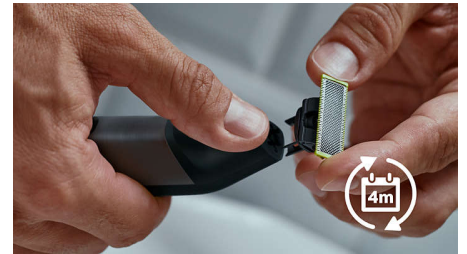

Lame OneBlade durable

Remplacez facilement votre lame tous les 4 mois* pour des performances optimales. Un indicateur d'usure vert apparaît lorsque la lame est usée.