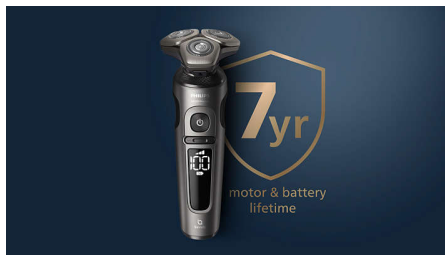

7-letna življenjska doba motorja in baterije

Motor in baterija našega brivnika sta zasnovana za dolgo zdržljivost z življenjsko dobo kar 7 let, dolgotrajno delovanje in zmogljivo britje. Samoostrilna rezila so kot nova kar 2 leti.