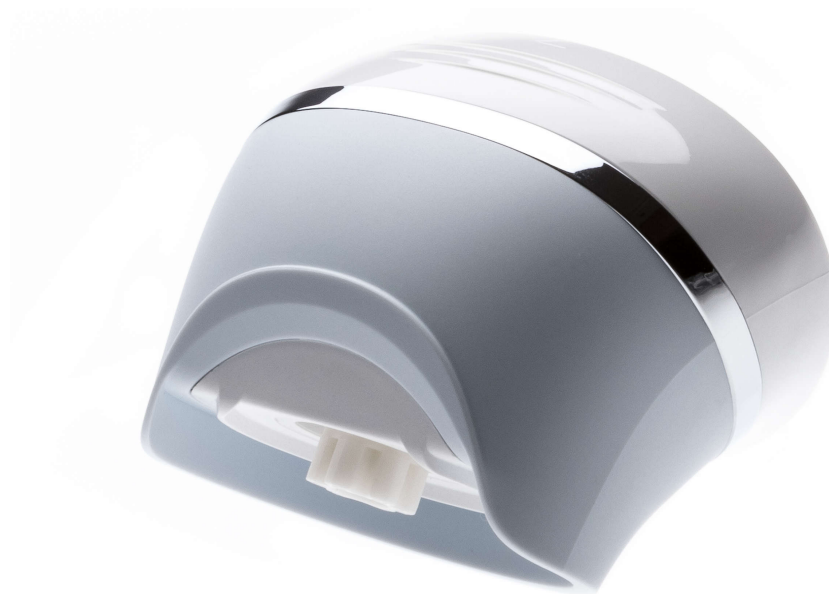

# PHILIPS

Pilă pentru picioare  
cutie

Satinelle Advanced

1 bucată

CP1432

Pt. a înlocui cutia de viteze actuală a pilei pt. picioare

Găsește produse care corespund în fila cu specificații

Discul nostru rotativ unic pentru pedichiură este conceput special pentru a-ți oferi picioare catifelate de la călcâi până la degete