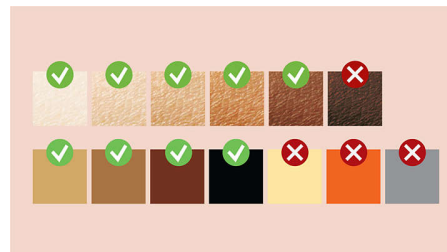

Tehnologie SenseIQ

Lumea seria 9900 are cinci setări de lumină ușor de reglat. Senzorul SmartSkin îți citește nuanța pielii și te ajută să găsești setarea cea mai confortabilă. Accesoriile inteligente adaptează tratamentul pentru fiecare zonă a corpului.

Potrivit pentru majoritatea tipurilor de piele și păr

Tehnologia IPL are nevoie de contrast între pigmentul din culoarea părului și pigmentul din tonul pielii, prin urmare funcționează pe părul natural blond închis, castaniu și negru și cu tonuri ale pielii de la nuanțe deschise până la maro închis (I-V).