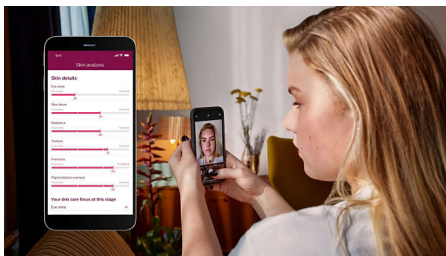

- Delicat și confortabil cu SenseIQ
- Funcție inteligentă de analiză a pielii cu SkinAI

Repere

Caracteristici exclusive SkinAI

Aplicația noastră gratuită de instruire oferă acum îndrumări pas cu pas cu ajutorul tehnologiei exclusive SkinAI pentru a analiza pielea și a urmări reducerea pilozității.