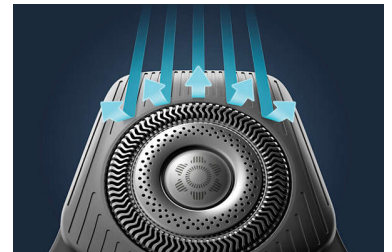

Hair-Guide-precisiescheerhoofden

De nieuwe vorm van de scheerhoofden is speciaal ontwikkeld voor precisie. Het oppervlak is verbeterd met haargeleidingskanalen, die zijn ontworpen om haar in een effectieve scheerpositie te brengen.