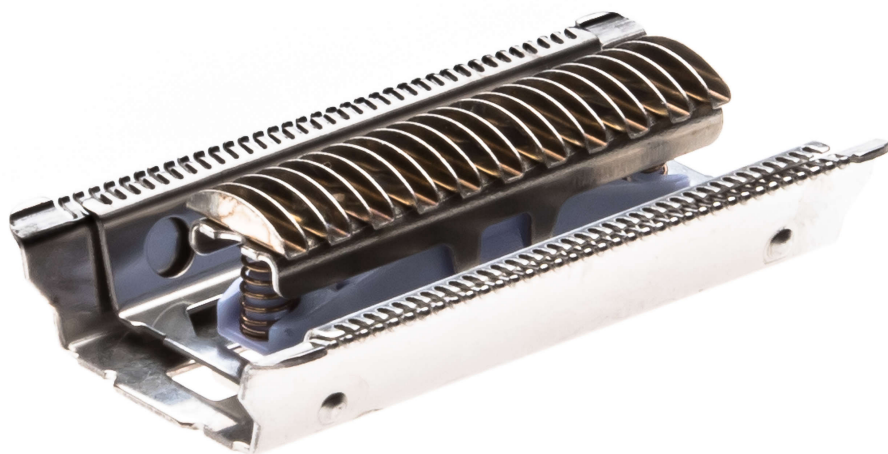

PHILIPS

Unitate de tăiere

SatinPerfect

CP1506

Parte a epilatorului

Cel actual este pierdut sau defect, dar restul dispozitivului de epilare este în continuare perfect? Comandă această unitate de tăiere aici.

Ușurința utilizării pieselor de schimb Philips

- Reînnoiește-ți cu ușurință produsul cu piese originale Philips

Repere

Reînnoire ușoară componentelor produsului

Din când în când, produsul tău are nevoie de o actualizare. Reînnoirea produsului nu a fost niciodată mai simplă ca acum, mulțumită

pieselor de schimb Philips concepute pentru a fi înlocuite de consumator. Toate acestea, cu calitatea Philips garantată.

Specificații

Piesă înlocuibilă

Se potrivește la tipurile de produs:
HP6570/00