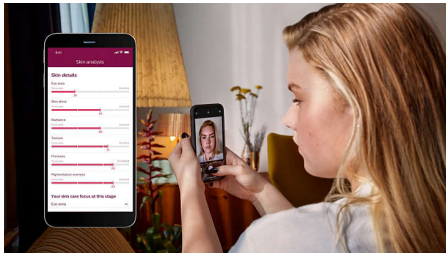

Kohokohdat

Ainutlaatuiset SkinAI-ominaisuudet

Maksuton opastussovelluksemme antaa vaihteittaiset ohjeet ja hyödyntää ainutlaatuista SkinAI-teknikkaa, joka analysoi ihoa ja seuraa karvankasvun vähenemistä.