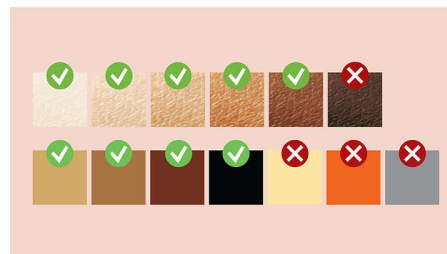

### SenseIQ-teknikka

Lumea 9900 -sarjan laitteessa on viisi helposti säädettävää valoasetusta. SmartSkin-tunnistin tunnistaa ihon sävyn ja auttaa löytämään miellyttävimmän asetuksen. Älykkäät lisäosat mukauttavat käsittelyn kullekin vartalon alueelle parhaiten sopivaksi.

### Useimmille iho- ja karvatyypeille

IPL tarvitsee ihokarvojen värin pigmentin ja ihon sävyn pigmentin välistä kontrastia, joten se toimii luonnollisen tummanvaaleille, ruskeille tai mustille ihokarvoille ja ihon sävyille vaaleasta tummanruskeaan (I–V).