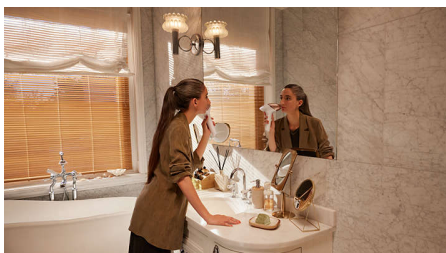

Kolme älykästä lisäosaa

Erityisesti suunnitellut lisäosat sopivat täydellisesti kehon kaikkiin muotoihin, ja niiden liittäminen aktivoi tehokkaimman ohjelman

kullekin kehonosalle. Kasvot: litteä muoto ja pieni ikkuna, jossa UV-suodatin. Vartalo: sisäänpäin kaartuva muoto ja suuri ikkuna. Tarkkuutta vaativat alueet: ulospäin kaartuva muoto vaikeasti saavutettavia kohtia varten.