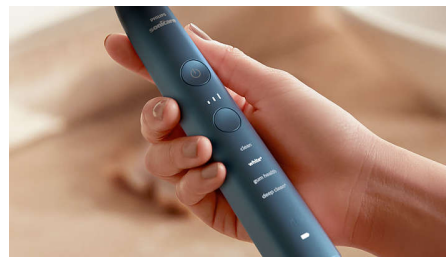

4 harjaustilaa / 3 tehoasoa

Valitse mieleisesi neljästä harjaustilasta: Clean poikkeuksellisen tehokkaaseen päivittäiseen puhdistukseen, White+ kirkkaampaan hymyyn, Gum Health hellävaraiseen ja tehokkaaseen puhdistukseen ja Deep Clean+ perusteelliseen syväpuhdistukseen. Hammasharjassa on kolme tehoasetusta matalasta voimakkaaseen, joten voit lisätä tehoa tai valita hellävaraisen puhdistuksen herkille ikenille.