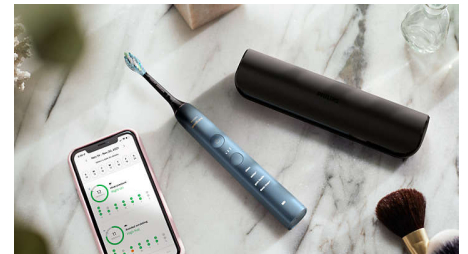

Sonicare-sovellus

DiamondClean 9000 auttaa terveellisten hampaiden harjaustottumusten omaksumisessa ja noudattamisessa hammaslääkärikäyntien välillä. Sen älykkäät anturit varoittavat liian voimakkaasta painamisesta, ja kun yhdistät harjauskokemukseen Sonicare-sovelluksen, saat räätälöidyn raportin, jonka avulla voit seurata edistymistäsi.