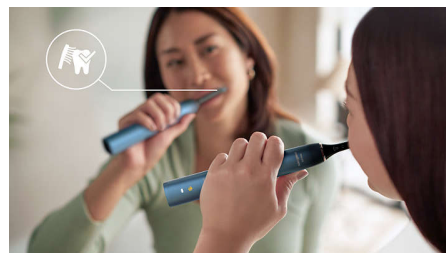

Sisäänrakennettu paineanturi

Et ehkä itse huomaa, kun harjaat liian voimakkaasti, mutta DiamondClean 9000 pitää sinut ajan tasalla. Sen äänimerkki kertoo tarvittaessa, että voit harjata hellempin ja antaa harjan tehdä työt.