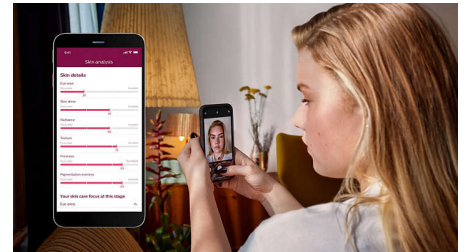

Ainutlaatuiset SkinAI-ominaisuudet

Maksuton opastussovelluksemme antaa vaiheittaiset ohjeet ja hyödyntää ainutlaatuisia SkinAI-teknikkaa, joka analysoi ihoa ja seuraa karvankasvun vähenemistä.