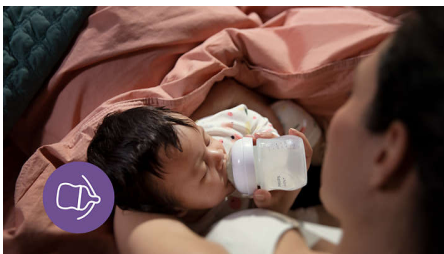

Movimiento similar al pecho que facilita la lactancia

Una tetina que funciona como un pecho*

Proporciona una alimentación tranquila y cómoda. La tetina Natural Response favorece el ritmo único de succión, deglución y respiración del bebé, mientras que el AirFree vent está diseñado para mantener el aire alejado de su barriguita para una protección adicional contra los cólicos, los gases y el reflujo.

Sistema AirFree para una menor ingestión de aire

- Diseñado para facilitar la alimentación

Destacados

Enganche natural

La tetina ancha, suave y flexible está diseñada para imitar la forma y la sensación del pecho, lo que ayuda al bebé a engancharse y a alimentarse cómodamente.

Tetina Natural Response

La tetina Natural Response se adapta al ritmo de alimentación natural del bebé, lo que facilita la combinación de la lactancia materna y la alimentación con biberón. La tetina tiene una única abertura que solo libera leche cuando el bebé succiona activamente. Así que, cuando el bebé se para a tragar y respirar, el flujo de leche también se detiene.

Airfree vent

AirFree vent se ha diseñado para ofrecer una protección adicional contra los problemas durante la alimentación, ya que evita que el aire entre en la barriguita de tu bebé mientras se alimenta en posición erguida.