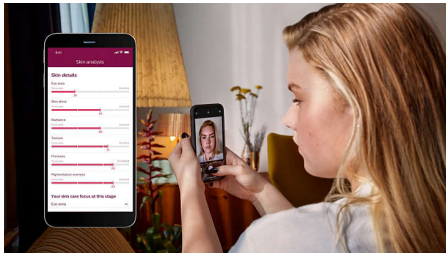

Esiletõstetud tooted

Eksklusiivsed SkinAI funktsioonid

Meie tasuta rakendus tagab üksikasjalikud juhised koos eksklusiivse SkinAI tehnoloogiaga, mis võimaldab nahka analüüsida ja karvade vähenemist jälgida.