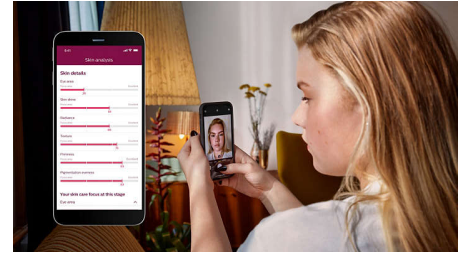

Eksklusiivsed SkinAI funktsioonid

Meie tasuta rakendus tagab üksikasjalikud juhised koos eksklusiivse SkinAI tehnoloogiaga, mis võimaldab nahka analüüsida ja karvade vähenemist jälgida.