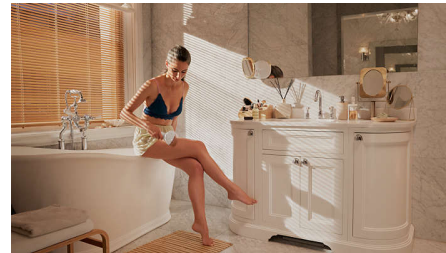

Soovi korral juhtmeta kasutamine

Eriti mugavaks kasutamiseks on Lumea 9900 seeria IPL, millel on juhtmeta kasutamise funktsioon. Tänu sellele funktsioonile on veelgi lihtsam ulatuda kõikjale ja töötada täpselt – ning kasutada seadet kõikjal, kus soovite.