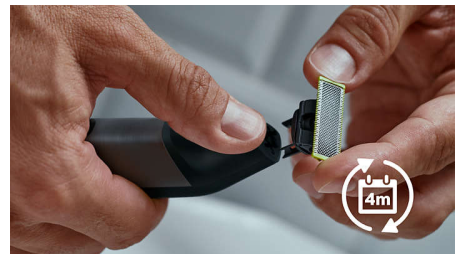

Kestävä OneBlade

Vaihda terä 4 kuukauden* välein, niin teho säilyy optimaalisena. Vihreä merkkivalo palaa, kun terä on kulunut loppuun.