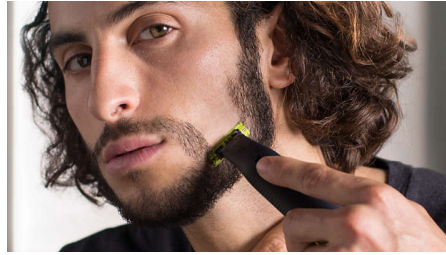

Aja partasi

OneBlade ei leikkaa partakarvoja liian läheltä ihoa, joten iho tuntuu miellyttävältä parranajon jälkeen. Voit ajaa kaikenpituiset partakarvat kasvusuuntaa vastaan helposti.