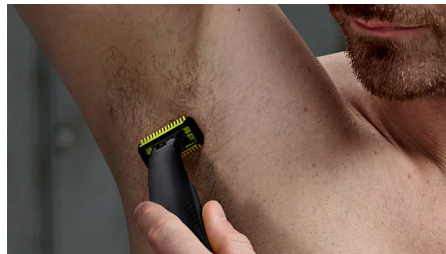

Teräsäleikkö

Liitä säleikkö herkkien ihoalueiden lisäsuojaksi.