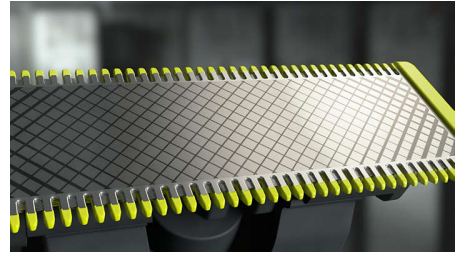

## Helposti kiinnitettävä ohjaukampa

Liitä vartalokarvoille tarkoitettu 3 mm:n ohjaukampa ja trimmaa helposti mihin suuntaan tahansa.

## Kaksipuolinen terä

OneBlade myötäilee kasvojesi muotoja, joten voit trimmata ja ajaa partasi helposti ja miellyttävästi. Kaksipuolisen terän ansiosta voit rajata parran tarkasti ja ajaa parran kumpaankin suuntaan tahansa.