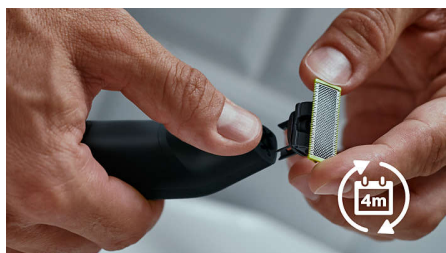

Tartós OneBlade

A pengéket hosszan tartó működésre tervezték. Az optimális teljesítmény fenntartása érdekében elég csak 4 havonta cserélni őket.* A pengék cseréje egyszerűen megoldható.