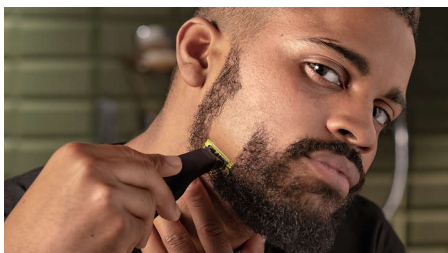

Borotválj le

A OneBlade borotva nem vág annyira közel a bőrfelszínhez, mint a hagyományos borotva, így kíméletes marad a bőrhöz. Haladj a növekedési iránnyal szemben, és borotválj bármilyen hosszúságú szőrt könnyedén!