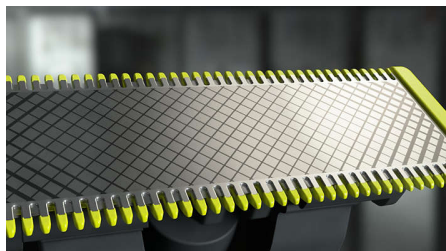

## Formázd tökéletesre

Hozz létre pontos kontúrokat a kétoldalú pengével. Bármelyik irányba borotválhatsz, így jól láthatsz minden egyes szőrszálat. Pillanatok alatt formázd tökéletesre az arcszőrzeted!

## Borotválj le

A OneBlade borotva nem vág annyira közel a bőrfelszínhez, mint a hagyományos borotva, így kíméletes marad a bőrhöz. Haladj a növekedési iránnyal szemben, és borotválj bármilyen hosszúságú szőrt könnyedén!

## Trimmeld le

Nincs többé laza szakállfésű. Az új 5 az 1-ben állítható fésűvel kevesebbel is többet tehetsz. Az egyedülállóan nyitott kialakítású fésű hatékony trimmelést biztosít, így nincs eltömődés, és nem kell félbeszakítanod a borotválást – még hosszú és vastag szálú szőrzet esetén sem.

## Kétoldalú penge

A OneBlade borotva követi az arc körvonalait, lehetővé téve a könnyű és kényelmes borotválást és formázást az arc egész területén. A kétoldalú pengével akár a szőr növekedésével ellentétes irányban is borotválhatsz, az eredmény: tiszta vonalak és pontos kontúrok.