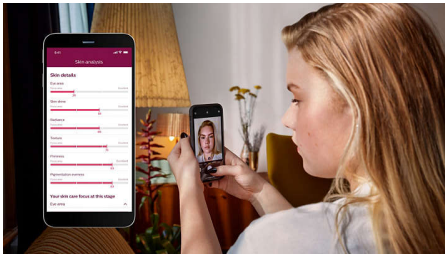

Esiletõstetud tooted

Eksklusiivsed SkinAI funktsioonid

Meie tasuta rakendus tagab üksikasjalikud juhised koos eksklusiivse SkinAI tehnoloogiaga, mis võimaldab nahka analüüsida ja karvade vähenemist jälgida.