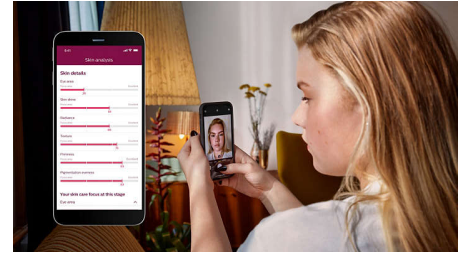

Eksklusiivsed SkinAI funktsioonid

Meie tasuta rakendus tagab üksikasjalikud juhised koos eksklusiivse SkinAI tehnoloogiaga, mis võimaldab nahka analüüsida ja karvade vähenemist jälgida.

Enamiku naha- ja karvatüüpide jaoks