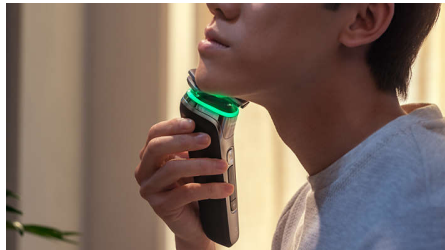

Power Adapt 센서

전기 면도기에 장착된 지능형 얼굴 헤어 감지 기능이 초당 500회 체모 밀도를 판독합니다. Power Adapt 센서가 자동으로 절삭력을 조절하여 간편하고 부드럽게 면도할 수 있습니다.