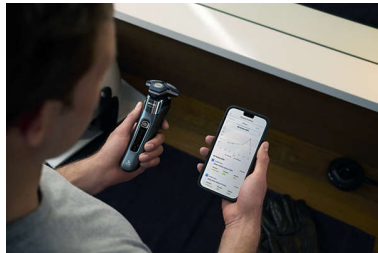

Personalizacija u aplikaciji

Usavršite brijanje uparivanjem aparata s aplikacijom Philips GroomTribe. Pratite napredak svoje kože iz brijanja u brijanje, personalizirate brijanje i savladajte tehniku brijanja za glatko brijanje i njegu kože.