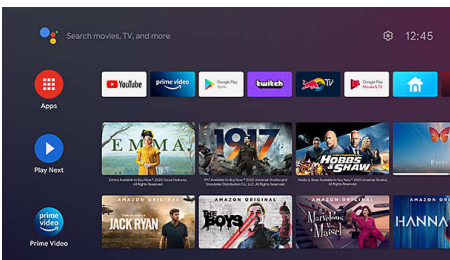

ARC și CEC

Controlează dispozitivele conectate prin HDMI cu o singură telecomandă prin CEC. ARC îți permite să conectezi proiectorul la receptorul AV prin HDMI pentru sunet cu adevărat captivant.

Android TV integrat