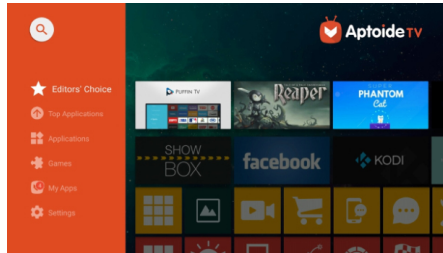

Viedā Android OS lietotnēm

Izbaudiet pilnībā neierobežotu izklaidi, ko nodrošina Android OS. Tajā jau ražotnē ir uzstādītas visas jūsu iecienītākās lietotnes. Izbaudiet YouTube, Netflix un vēl citas lietotnes!