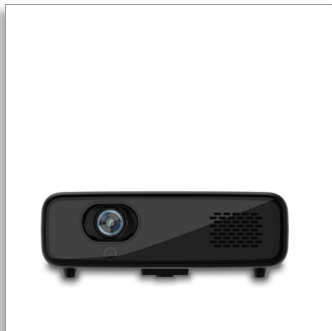

Philips PicoPix Max One
移動投影機

高達 120 吋

超亮又便攜
USB-C 影像及 HDMI
內置喇叭及使用時間長達 5 小時的電池

PPX520

盡情串流，隨時暢玩

PicoPix Max One 擁有 4 頻道 LED USB-C 影像及 HDMI 連接，可隨時配合 Apple MacBook 及智能裝置，以真正的 1080p 全高清影像投射出栩栩如生的色彩。內置電池使用時間長達 5 小時，具備電子對焦、數碼變焦及自動梯形校正。

播放、連接、重複

- 四通八達（HDMI、USB、USB Type-C）
- 流動電源

音效及流動性

- 內置電池使用時間長達 5 小時，方便無電線投影
- 內置喇叭，音效強勁

真正的 1080p 全高清影像

- 進階 LED 光源
- 輕巧強勁
- 締造完美影像
- 真正的 1080p 全高清解像度

PHILIPS

移動投影機

高達 120 吋 超亮又便攜，USB-C 影像及 HDMI，內置喇叭及使用時間長達 5 小時的電池

產品特點

內置電池使用時間長達 5 小時

內置電池可提供長達 5 小時的投影時間，讓娛樂伴隨您左右。

內置喇叭

無需額外選購音響系統：小巧的內置喇叭兼備一切所需性能。

輕巧強勁

輕巧又超強，亦可連接 Apple 裝置。為您呈獻完美的袖珍型影院投影機。

四通八達 (HDMI、USB、USB Type-C)

透過 HDMI 或 USB-C 影像連接您最喜愛的裝置。USB 連接埠可以插上智能電視棒，如 Amazon Fire TV 或 Roku，帶來真正的便攜體驗。

締造完美影像

隨心擺放！梯形校正功能、四角校正及數碼變焦有助防止影像扭曲失真，即使裝置並非放置於牆壁正前方，也能帶來比例完美的畫面。

流動電源

配備強效電池，您可透過 USB-C 為智能裝置充電。