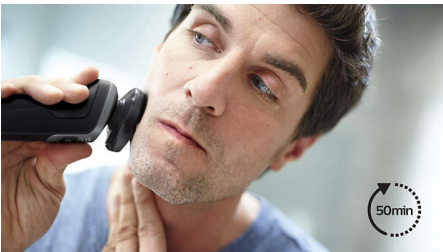

50 minutos de afeitado sin cable

Aféitate sin cables durante un máximo de 50 minutos después de cargar la batería por completo.