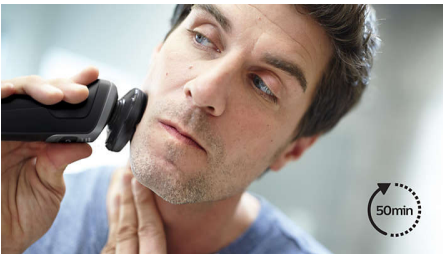

50 λεπτά αυτονομία

Ξυριστείτε χωρίς καλώδιο για έως 50 λεπτά μετά από μία πλήρη φόρτιση της μπαταρίας.