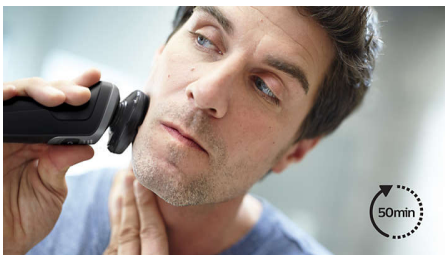

Aproveite ao máximo a sua máquina de barbear

- Visor LED com ícones para usar a máquina de barbear intuitivamente

Um resultado perfeito e confortável

- Barbear apurado e eficaz com máximo conforto para a pele
- Mantém o contacto com a pele para um barbear confortável e suave
- Pega ergonómica com borracha antideslizante

Destques

Aparador de precisão SmartClick

Utilize o nosso aparador de precisão suave para a pele para completar o seu estilo. É ideal para manter o bigode e aparar as patilhas.

50 minutos de autonomia sem fios

A máquina de barbear foi concebida com uma pega ergonómica, para que cada movimento seja natural. A nova pega ergonómica com borracha antideslizante permite obter um barbear apurado e sem esforço, mesmo quando a utiliza no chuveiro.