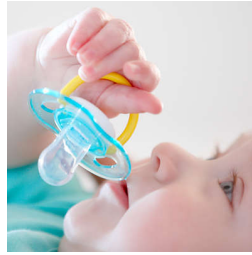

Diseñado para las necesidades diarias de tu bebé

Gama completa de chupetes con una comodidad máxima

Ayuda a satisfacer las necesidades básicas de tu pequeño en todo momento con el chupete Philips Avent Classic. Disponible en una gama de colores, nuestras tetinas ortodónticas respetan el desarrollo oral del bebé.

Seguridad e higiene

- Anilla de seguridad para quitarlo fácilmente
- El capuchón ayuda a mantener limpio el chupete del bebé

Destacados

Tetina ortodóntica

Nuestra tetina de silicona flexible tiene una forma simétrica que protege el paladar, los dientes y las encías de su bebé según vaya creciendo.

Nuestra anilla de seguridad permite quitar fácilmente el chupete al bebé en cualquier momento. Incluso las manos más pequeñas pueden sujetarlo.

Capuchón para mayor higiene

Cuando el chupete no está en uso, solo hay que poner el capuchón antes de guardarlo para mantener la tetina protegida y limpia.