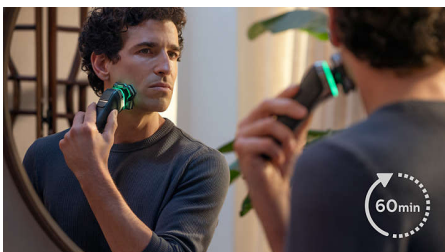

60 minut bezprzewodowego golenia

Golarka do użytku w domu i w podróży. 1 godzina ładowania wystarcza na 60 minut golenia. Możesz też podłączyć urządzenie do prądu.