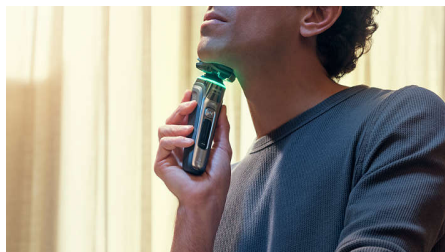

Czujnik Pressure Guard

Odpowiedni nacisk jest kluczem do zapewnienia dokładności golenia i ochrony skóry. Zaawansowane czujniki w golarce odczytują siłę nacisku, a innowacyjna sygnalizacja świetlna pokazuje, kiedy nacisk jest zbyt mocny lub zbyt słaby. W ten sposób można spersonalizować golenie i dostosować je do siebie.

60 minut bezprzewodowego golenia

Golarka do użytku w domu i w podróży. 1 godzina ładowania wystarcza na 60 minut golenia. Możesz też podłączyć urządzenie do prądu.

Golenie na mokro lub na sucho

Golarka do golenia na mokro i na sucho, która dostosowuje się do Twoich preferencji. Wybierz wygodne golenie na sucho lub dobrać ulubioną piankę lub żel, aby golić na mokro.

Elastyczne głowice 360-D

Elastyczne głowice golarki elektrycznej firmy Philips dopasowują się do kształtu twarzy i obracają się o 360°, zapewniając dokładne i wygodne golenie.

Czujnik Power Adapt

Inteligentny czujnik zarostu odczytuje grubość włosów 500 razy na sekundę. Technologia automatycznie dostosowuje moc cięcia, aby zapewnić bezproblemowe i łagodne golenie.

Wysuwany trymer

Precyzyjny wysuwany trymer pozwala na dokładne przycięcie i ukształtowanie wąsów i bokobrodów.

Ostrza Dual SteelPrecision

Ostrza Dual SteelPrecision ruszają się do 150 tys. razy na minutę, zapewniając dokładność golenia. Urządzenie wyposażone jest w 72 wydajnych, samoostrzących ostrzy wyprodukowanych w Europie.