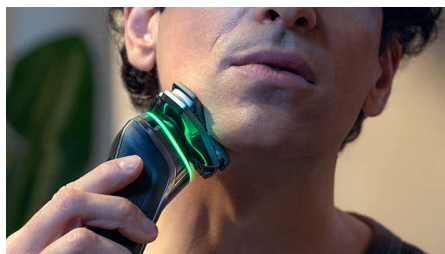

Czujnik Pressure Guard

Odpowiedni nacisk jest kluczem do zapewnienia dokładności golenia i ochrony skóry. Zaawansowane czujniki w golarce odczytują siłę nacisku, a innowacyjna sygnalizacja świetlna pokazuje, kiedy nacisk jest zbyt mocny lub zbyt słaby. W ten sposób można spersonalizować golenie i dostosować je do siebie.

60 minut bezprzewodowego golenia

Golarka do użytku w domu i w podróży. 1 godzina ładowania wystarcza na 60 minut golenia. Możesz też podłączyć urządzenie do prądu.

Golenie na mokro lub na sucho

Golarka do golenia na mokro i na sucho, która dostosowuje się do Twoich preferencji. Wybierz wygodne golenie na sucho lub dobrać ulubioną piankę lub żel, aby golić na mokro.

Elastyczne głowice 360-D

Elastyczne głowice golarki elektrycznej firmy Philips dopasowują się do kształtu twarzy i obracają się o 360°, zapewniając dokładne i wygodne golenie.

Czujnik Power Adapt

Inteligentny czujnik zarostu odczytuje grubość włosów 500 razy na sekundę. Technologia automatycznie dostosowuje moc cięcia, aby zapewnić bezproblemowe i łagodne golenie.

Wysuwany trymer

Precyzyjny wysuwany trymer pozwala na dokładne przycięcie i ukształtowanie wąsów i bokobrodów.

Ostrza Dual SteelPrecision

Ostrza Dual SteelPrecision ruszają się do 150 tys. razy na minutę, zapewniając dokładność golenia. Urządzenie wyposażone jest w 72 wydajnych, samoostrzących ostrzy wyprodukowanych w Europie.