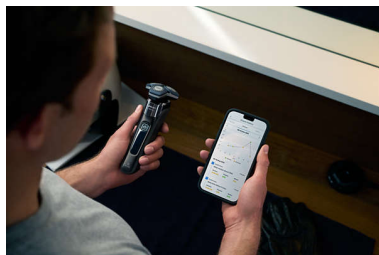

Személyre szabott technika az alkalmazáson keresztül

Tökéletesítse a borotválkozást a borotva és a Philips GroomTribe alkalmazás párosításával. Borotválkozásról borotválkozásra kövesse nyomon bőre állapotának alakulását, szabja személyre a borotválkozást, és sajátítsa el a bőrt leginkább kényeztető borotválkozási technikát.