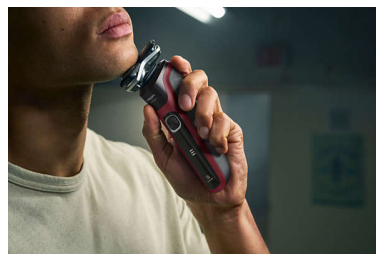

60 perc vezeték nélküli borotválkozás

Borotválkozzon akár 60 percig vezeték nélkül az akkumulátor teljes feltöltését követően.