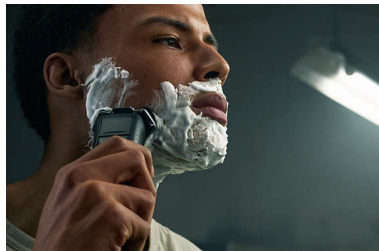

Nedves és száraz használathoz

Igazítsa borotválkozási szokásait az igényeihez. A nedves és száraz használat lehetőségével kényelmes száraz, illetve frissítő nedves borotválkozásban lehet része. A borotválkozás zselével vagy habbal akár a zuhany alatt is lehetséges.