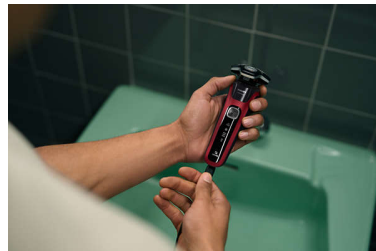

1 óra töltési idő

Töltse fel teljesen a borotváját 1 óra alatt a nagy teljesítményű és energiahatékony lítium-ion akkumulátornak köszönhetően. Siet valahová? Csatlakoztassa a borotvát 5 percre, és 1 teljes borotválkozáshoz elegendő teljesítményt kap.