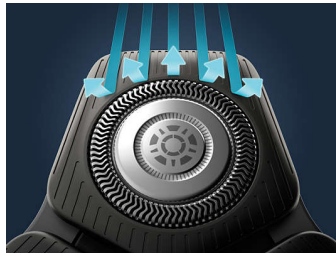

Szórvezető precíziós fejek

A borotvafejek új formáját a pontosságra tervezték. A felületen szórvezető csatornákat alakítottak ki, amelyek hatékony vágási pozícióba állítják a szőrszálakat.