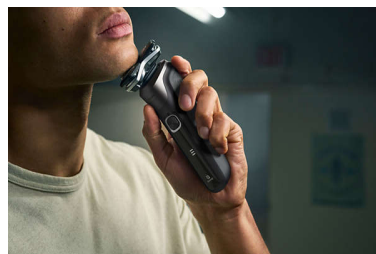

60 perc vezeték nélküli borotválkozás

Borotválkozzon akár 60 percig vezeték nélkül az akkumulátor teljes feltöltését követően.