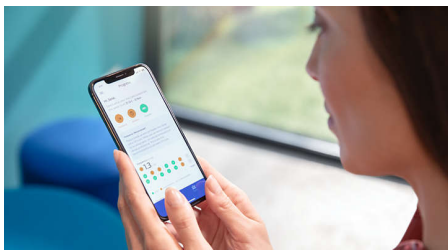

智能 APP 潔牙報告

DiamondClean 9000 在定期牙科檢查之間提供您所需要的指引，助您改善及保持健康的刷牙習慣。內建智慧型感應器會在您用力過度時通知您，而將刷牙體驗連接到 Sonicare 應用程式，即可透過個人化的進度報告隨時掌握狀態，了解您在一段時間內的改善程度。