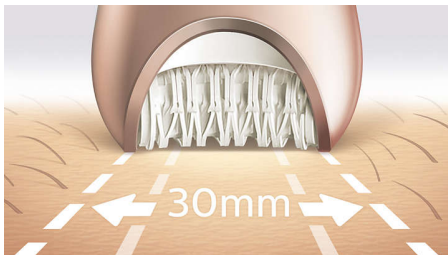

Najrýchlejšia epilácia aj pri najjemnejších chlčkoch

4 prvky každodennej starostliv. o telo

Náš doteraz najrýchlejší epilátor má unikátne keramické disky, ktoré sa otáčajú rýchlejšie než kedykoľvek predtým a pevne zachytia aj jemné a krátke chlčky. Teraz môžete svojej pokožke dodať hladkosť pred i po epilácii vďaka starostlivosti o rôzne časti vášho tela.

Výnimočné výsledky

- Extra široký nastaviteľ epilátora
- Epilačná hlava z jedinečného keramického materiálu pre lepšie zachytenie chlčkov

Prispôbená každodenná starostlivosť o telo a tvár

- Peelingová kefka na telo odstraňuje odumreté kožné bunky
- Masážny prístroj na telo na uvoľnenie a získanie žiarivej pokožky
- Nastaviteľ na tvár a citlivé miesta na odstránenie nechcených chlčkov
- Holiaca hlavica a hrebeňový nastaviteľ na zastrihávanie zabezpečujú hladké oholenie
- Obsahuje nastaviteľ na napínanie pokožky
- Súčasťou je masážny nastaviteľ

Hlavné prvky

Náš najrýchlejší epilátor vôbec

Naša hlava epilátora je jedinečná vďaka keramickému materiálu so štruktúrovaným povrchom, ktorý jemne depiluje aj tie najjemnejšie chlčky – výsledkom sú až 4-krát kratšie chlčky ako pri voskovaní. Teraz v kombinácii s najrýchlejšou rotáciou diskov než kedykoľvek predtým (2200 ot./min) – pre najrýchlejšie odstraňovanie chlčkov.

Extra široký nastavec epilátora

Extra široký nastavec epilátora pôsobí pri každom ťahu na väčšiu plochu pokožky, vďaka čomu rýchlejšie odstraňuje chlčky.

Dizajn ovenčený dizajnovú cenou*

Ocenený dizajn* poskytujúci jednoduché odstraňovanie chlčkov