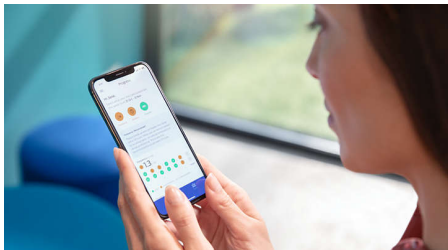

- 個人化的刷牙體驗
- 即時回饋刷牙力道
- BrushSync 自動為您選擇最佳模式
- 自動提醒更換刷頭

個人化的進度報告助您隨時掌握狀態

- 即時偵測回饋，刷多久都知道

焦點

牙菌斑清除效果提高達 10 倍*

使用 C3 智能超效清潔刷頭，享受最深層的清潔效果。柔軟靈活的刷毛經過精心設計，能夠順應您的牙齒輪廓彎曲，將接觸的表面範圍提高至 4 倍**，並在難以觸及的部位清除多達 10 倍的牙菌斑。

C3 智能超效清潔刷頭

C3 智能超效清潔刷頭經過專門設計，為您帶來前所未有的最深層的清潔效果。柔軟的彈性側面和刷毛完美地順應您的牙齒輪廓彎曲，將接觸的表面範圍提高至 4 倍，有助針對難以觸及的部位進行清潔*。

智能 APP 潔牙報告

DiamondClean 9000 在定期牙科檢查之間提供您所需要的指引，助您改善及保持健康的刷牙習慣。內建智慧型感應器會在您用力過度時通知您，而將

刷牙體驗連接到 Sonicare 應用程式，即可透過個人化的進度報告隨時掌握狀態，了解您在一段時間內的改善程度。