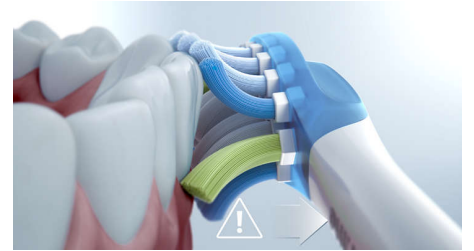

內建壓力感測器

您可能不會注意到自己刷牙力度過大，但您的 DiamondClean 9000 會提醒您。如果您需要減輕力度，牙刷會發出有規律的聲音，並亮起提示燈。10 人中有 7 人認為這項功能有助他們更有效地刷牙。