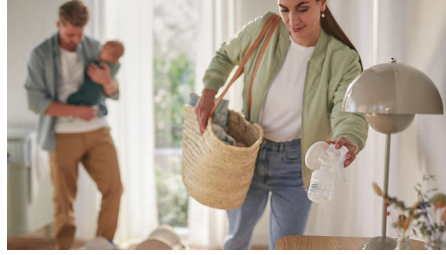

創新仿親吮按摩墊與特殊角度設計，讓媽媽能輕鬆的靠在沙發上享受舒適的泌乳過程。模擬寶寶真實吸吮，貼合包覆胸型。精巧輕量，輕鬆調整節奏和吸力。

容易清潔

- 容易清洗，安裝簡單

舒適擠乳

- 自由轉換吸乳及餵哺
- 精巧輕量，滿足各種吸乳需求
- 擠乳時無需前傾
- 根據需求，掌控吸乳節奏

攜帶方便，行動便利

- 尤為適合需要在外出時吸乳的媽媽

簡單、溫柔、有效

- 主動貼合，包覆乳房
- 促進乳汁分泌

焦點

親餵重現科技

靈感源自嬰兒的自然吸乳動作的仿親吮按摩墊可以刺激乳腺，從而促進母乳快速流動，讓您舒適有效地擠乳。

仿親吮按摩墊

仿親吮按摩矽膠墊可輕柔伸縮並根據您的乳頭結構調整貼合度，它適用於 99.98% 的乳頭尺寸*（最大為 30 毫米），貼合包覆您的乳房。

便攜且簡單易用

吸乳器小型輕巧，易於存放和攜帶，在外出時吸乳十分輕鬆方便。