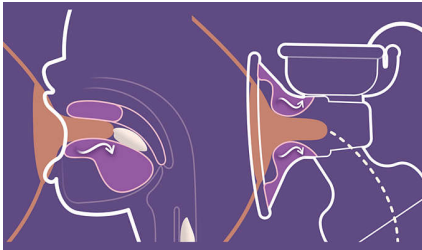

oplaadbare batterij en display met timer

- Met oplaadbare batterij zodat je onderweg kunt kolven
- Display om de tijd bij te houden

Kenmerken

Snelle melkafgifte*

Kolf meer melk in minder tijd* met een kussen dat de borst stimuleert, zodat melk wordt afgekolfd zoals een baby die zou drinken. Het apparaat schakelt naadloos over van de stimulatierstand naar de kolfstand en zorgt voor precies de juiste tepelstimulatie en zuigkracht voor een optimale melkstroom. Op basis van resultaten voor de initiatietijd van de melkstroom (tijd tot Melk Ejection Reflex – MER).*

Past zich aan je tepel aan

Omdat mensen er zijn in allerlei soorten en maten, buigt het siliconen kussen licht mee en past het zich aan uw tepel aan. De kolf past op 99,98% van alle tepelmaten* (tot 30 mm).

Zit comfortabel

Voel je ontspannen terwijl je kolft dankzij een design waarmee je rechtop kunt blijven zitten en niet voorover hoeft te leunen. Je hoeft niet voorover te leunen; klinisch bewezen comfortabele kolfhouding*. Op basis van klinische testresultaten van 20 deelnemers