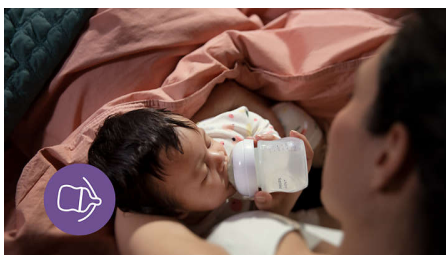

Umožňuje upokojujúce a pohodlné kŕmenie. Cumlík, ktorý sa chová ako prirodzený, podporuje jedinečný rytmus cmúľania, prehĺtania a dýchania dieťaťa, zatiaľ čo ventil AirFree je navrhnutý tak, aby vzduch nevníkal do bruška a chránil tak pred kolikou, plynatosťou a refluxom.

Vetr. otvor AirFree navrhnutý na prehlt. menšieho množ. vzduchu

- Navrhnuté na zníženie problémov pri kŕmení

Hlavné prvky

Prirodzené prisatie

Široký, mäkký a ohybný cumlík je navrhnutý tak, aby imitoval tvar a pocit z prsníka a pomohol dieťaťu pohodlne sa prisat a kŕmiť.

Cumlík, ktorý sa chová ako prirodzený

Cumlík, ktorý sa chová ako prirodzený, funguje podľa prirodzeného rytmu kŕmenia dieťaťa, vďaka čomu je jednoduché kombinovať dojčenie a kŕmenie z fľaše. Cumlík má jedinečný otvor, ktorý uvoľňuje mlieko len vtedy, keď dieťa aktívne pije. Takže, keď si dieťa urobí prestávku na prehĺtnutie a nadýchnutie, pozastaví sa aj tok mlieka.

Ventil AirFree

Ventil AirFree je navrhnutý tak, aby poskytoval dodatočnú ochranu pred problémami s kŕmením tým, že zabráni prenikaniu vzduchu do malých brušiek bábätiok počas kolmého kŕmenia.

Nájdite správny prietok cumlíka