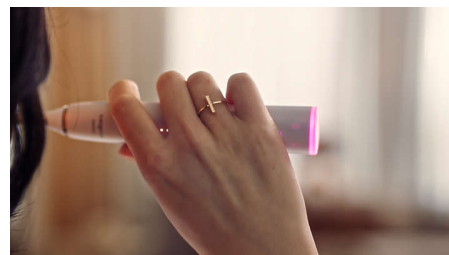

Feedback în timp real

Se poate să nu observi că îți periezi dinții prea apăsător sau îi zgârii, dar periuța ta de dinți va detecta presiunea excesivă. Inelul luminos de pe capătul mânerului îți va reaminti discret să reduci presiunea sau mișcarea de frecare.