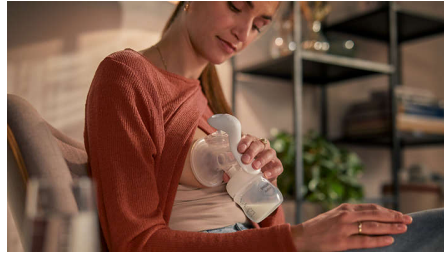

SCD430/50

Sterilizare, pompare și hrănire

Set de pompă de sân manuală cu sterilizator

Setul de alăptare ideal pentru mamele care doresc un pachet complet, de la colectarea laptelui la hrănire și sterilizare. Acesta include o varietate de produse: o pompă de sân manuală, un sterilizator, suzete și biberoane.

Perniță adaptivă din silicon

Pernița din silicon se flexează și se adaptează delicat pentru a se potrivi dimensiunii și formei unice a mamelonului. Se potrivește la 99,98% din toate dimensiunile de mameloane.

Portabilă și ușor de utilizat

Pompa de sân este mică și ușoară, ceea ce înseamnă că este ușor de depozitat și transportat, făcând astfel pomparea în deplasare simplă și discretă.

Stai comod

Mulțumită designului nostru care îți permite să stai cu spatele drept în loc să te înclini în față, te poți relaxa și așeza confortabil în timp ce îți colectezi laptele.