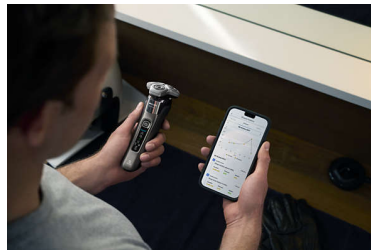

Anpassning via appen

Finslipa din rakning genom att para ihop rakapparaten med Philips GroomTribe-appen. Rakning efter rakning kan du spåra hudens framsteg, anpassa din rakning och bemästra din teknik för en rakning som är lika nära som den är skonsam mot huden.