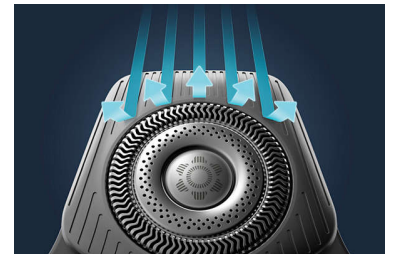

Hårstyrningsprecisionshuvuden

Rakhuvudenas nya form är utformad för precision. Ytan har förbättrats med hårstyrningskanaler som är utformade för att flytta håret till en effektiv klippning.