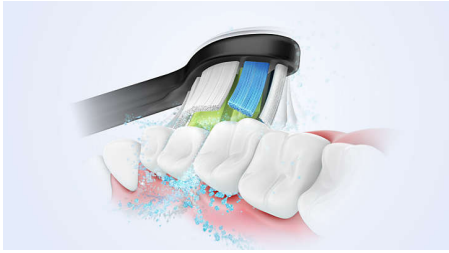

เปลี่ยนไปใช้ Sonicare ได้ง่ายดาย

- Easy-Start เพื่อทำให้การเปลี่ยนแปลงง่ายขึ้น

ปกป้องเหงือกของคุณ

- เซนเซอร์ตรวจวัดแรงกดภายในช่วยปกป้องเหงือกและฟันของคุณ

ให้การทำความสะอาดที่เหนือกว่า

- กำจัดคราบหินปูนได้มากกว่าแปรงสีฟันปกติถึง 3 เท่า*
- เทคโนโลยีอันเป็นเอกลักษณ์ของเราให้การทำความสะอาดที่ทรงพลังแต่นุ่มนวล

ไฮไลต์

เทคโนโลยี Sonicare ที่ทันสมัย

การสั่นของขนแปรงอันทรงพลังจะช่วยให้ฟองขนาดเล็กกระจายลึกเข้าสู่ซอกฟันและร่องเหงือกของคุณเพื่อประสบการณ์สะอาดสดชื่น คุณจะได้รับการทำความสะอาดที่เทียบเท่าการแปรงด้วยแปรงสีฟันปกติทั้งเดือนภายในเวลาแค่ 2 นาที** จังหวะการปิดกว่า 31,000 ครั้งต่อนาทีจะช่วยทำความสะอาดฟันของคุณอย่างนุ่มนวล กระแทะ และขัดคราบหินปูนเพื่อให้ทำความสะอาดช่องปากในแต่ละวัน ได้อย่างเหนือชั้น

ขจัดคราบหินปูนได้มากกว่าถึง 3 เท่า*

แปรงสีฟันไฟฟ้า Sonicare ที่มีเทคโนโลยีโซนิคขั้นสูงได้รับการพิสูจน์ทางการแพทย์แล้วว่าสามารถขจัดคราบหินปูนออกจากฟันและร่องเหงือกของคุณได้ดีกว่าถึง 3 เท่าพร้อมทั้งปกป้องเหงือกของคุณ

ปกป้องเหงือกของคุณ

เซนเซอร์ตรวจจับแรงกดภายในจะตรวจจับแรงกดที่คุณใช้โดยอัตโนมัติ เตือนคุณ และลดการสั่นสะเทือนของแปรงสีฟันโดยอัตโนมัติเพื่อช่วยปกป้องเหงือกของคุณ แปรงสีฟันจะส่งเสียงเป็นจังหวะเพื่อเป็นการเตือนให้คลายแรงกด ผู้ใช้งาน 7 ใน 10 คนพบว่าคุณสมบัตินี้ช่วยให้พวกเขาแปรงฟันได้ดีกว่า