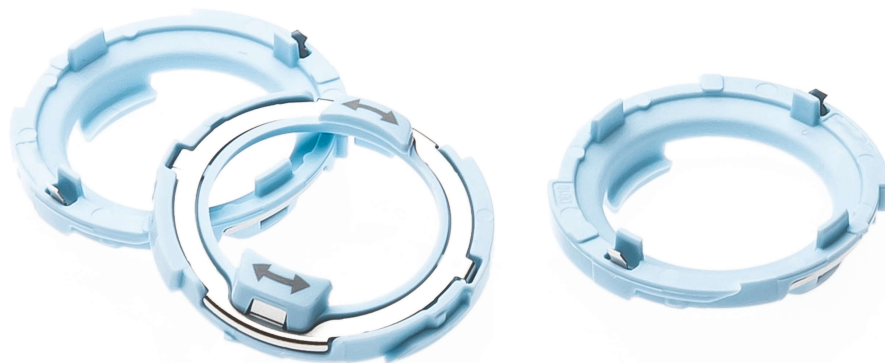

PHILIPS

Suport pentru capul
de bărbierit

CP1406

Un suport pentru fixarea capetelor de bărbierit

Ca înlocuitor pentru suportul identic albastru deschis

ATENȚIE: Dacă aparatul de bărbierit mai vechi din seria 7000 sau seria 9000 este livrat cu suporturi de culoare portocalie, suporturile de culoare albastru deschis se vor potrivi numai cu o consolă nouă. Vă sfătuim să comandați CP1410/01 sau CP1407/01 care conține o consolă adecvată și 3 suporturi.

Ușurința utilizării pieselor de schimb Philips

- Reînnoiește-ți cu ușurință produsul cu piese originale Philips

Repere

Reînnoire ușoară componentelor produsului

Din când în când, produsul tău are nevoie de o actualizare. Reînnoirea produsului nu a fost niciodată mai simplă ca acum, mulțumită

pieselor de schimb Philips concepute pentru a fi înlocuite de consumator. Toate acestea, cu calitatea Philips garantată.

Specificații

Piesă înlocuibilă

Se potrivește tipurilor de aparate de bărbierit:: S7310, S7311, S7320, S7340, S7350, S7360, S7370, S7371, S7510, S7520, S7521, S7522, S7530, S7550, S7560, S7561, S7710, S7720, S7730, S7740, S7780, S7920, S7921, S7980, S8860, S8870, S8880, S8950, S8960, S8980, S9031, S9041, S9051, S9090, S9091, S9111, S9112, S9131, S9151, S9161, S9171, S9181, S9185, S9186, S9211, S9311, S9521, S9531, S9551, S9552, S9711, S9721, S9732, S9733, S9741, S9751, S9781, S9911, SP9820, SP9821, SP9860, SP9861, SP9862, SP9863, SP9880, SW9700, S7910, S7930, S7940, S7950, S7960, S7970, S9071

Se potrivește la tipurile de produs: S7930/16, S7960/17, S7970/26, S7310/12, S7370/12, S7510/41, S7910/16, S7940/16, S9031/26, S9041/12, S9041/43, S9112/43, S9151/31, S9151/41, S9161/31, S9171/69, S9211/12, S9211/41, S9521/31, S9521/32, S9531/26, S9711/41, S9911/10, SP9820/12, SP9820/18, SP9821/12, SP9860/13, SP9860/16, SP9861/13, SP9861/16, SP9862/14, SP9863/14, SW6700/14, SW6710/15, SW7700/67